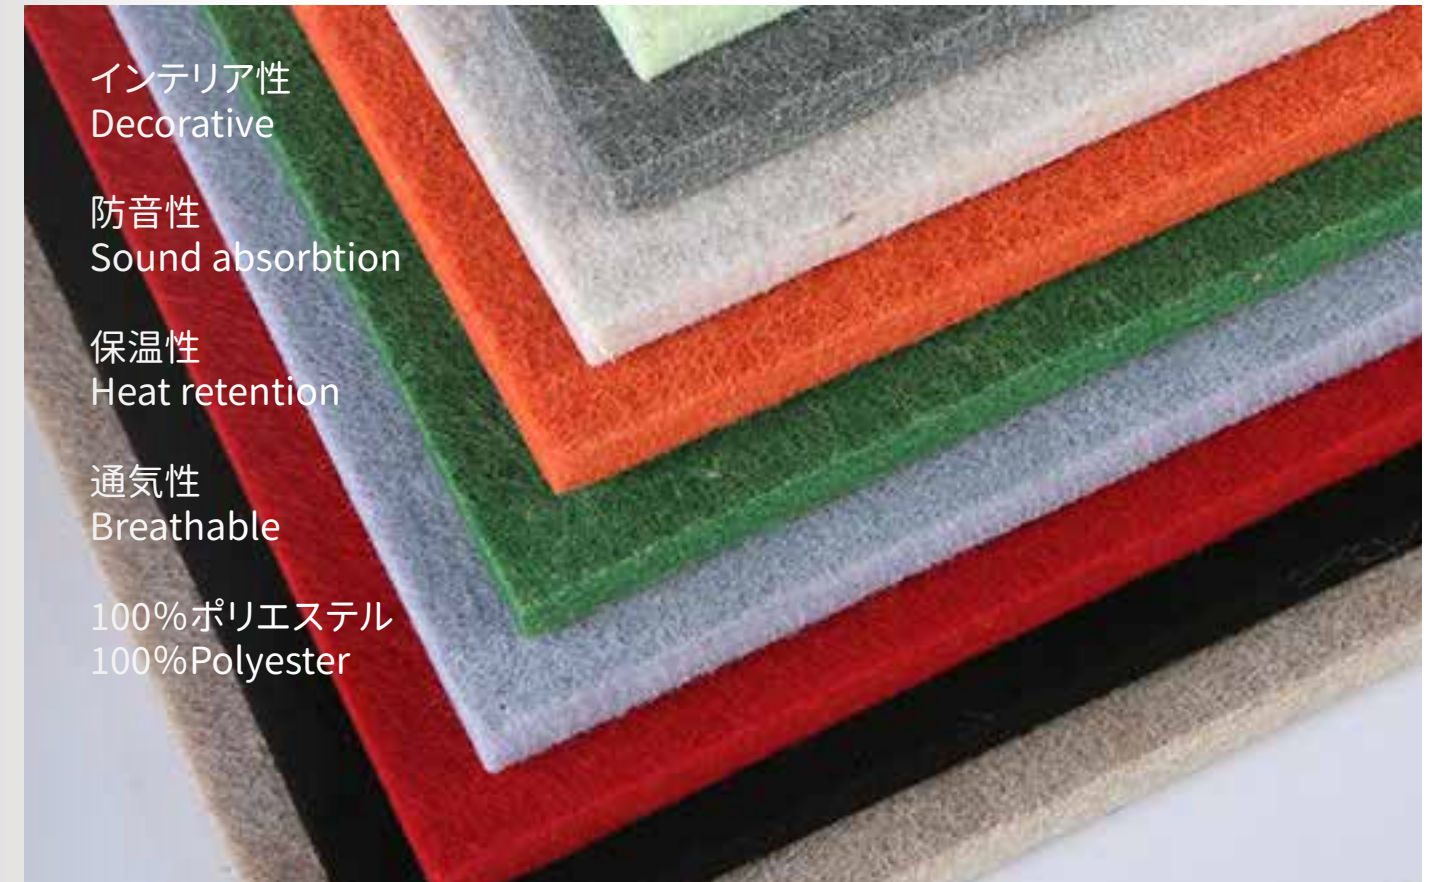

インテリア性
Decorative

防音性
Sound absorbtion

保温性
Heat retention

通気性
Breathable

100%ポリエステル
100%Polyester