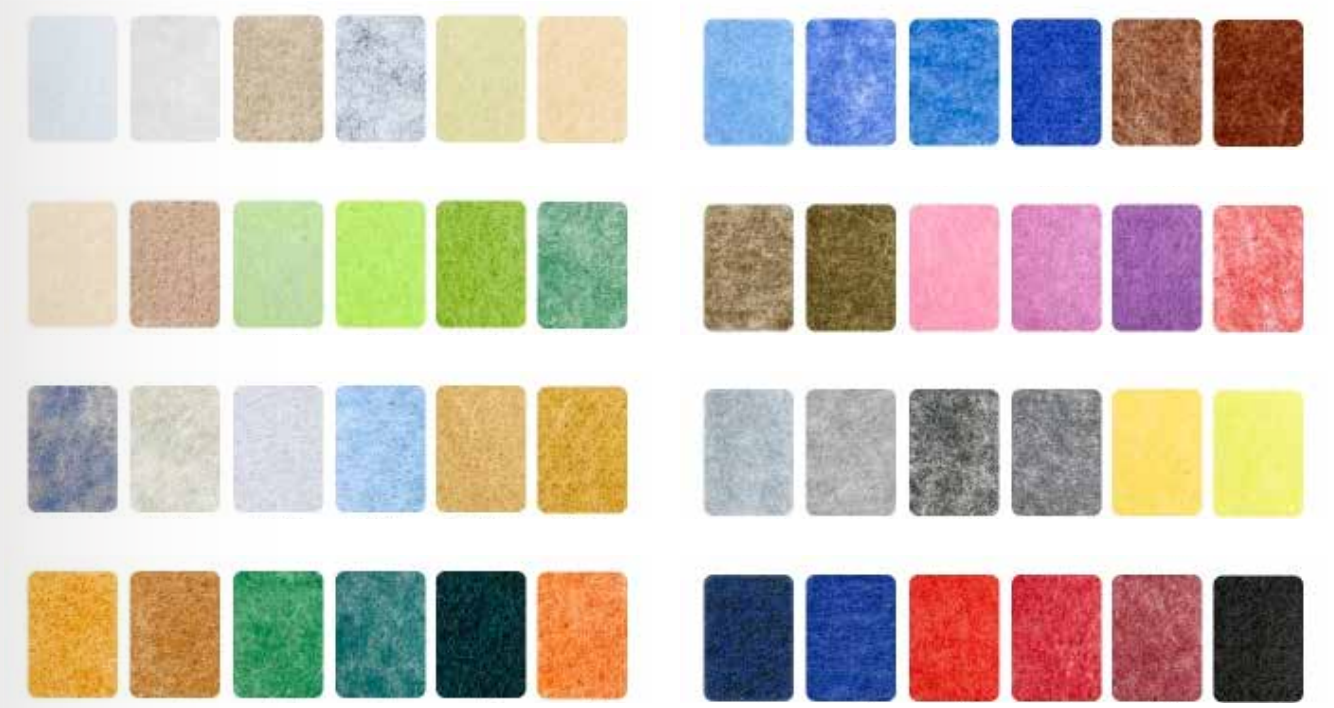

インテリア性
Decorative

防音性
Sound absorbtion

保温性
Heat retention

通気性
Breathable

100%ポリエステル
100%Polyester

フェルトシリーズ Felt Series

P31-P41

布派のわん子にゃん子達に、
心あたたかい新しいプレゼントを