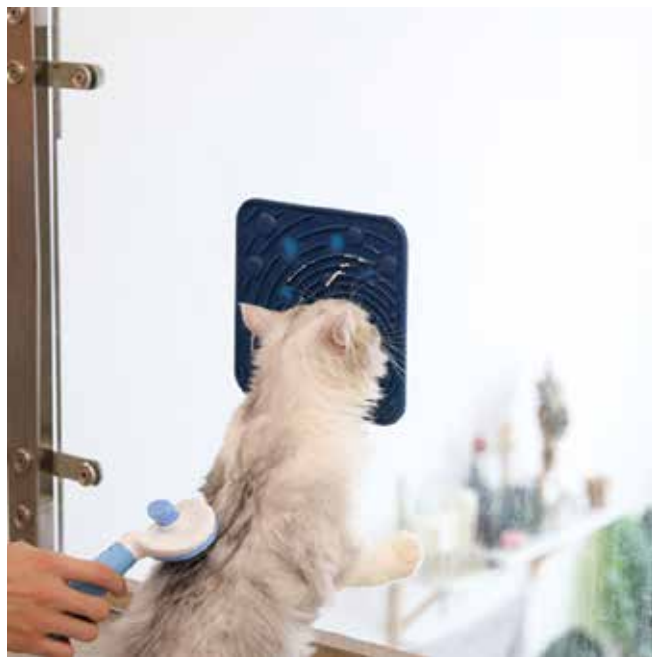

ゆっくり食事できる設計により早食いを防止
シリコン製で無臭安全且つ洗いやすい
ブラッシング効果も期待

Lick and eat slowly.
Raised lines help clean pet's tongue coating to prevent bad breath.
Food grade silicone material, safe and odorless.

強力吸盤で以下の所にしっかり貼りつく