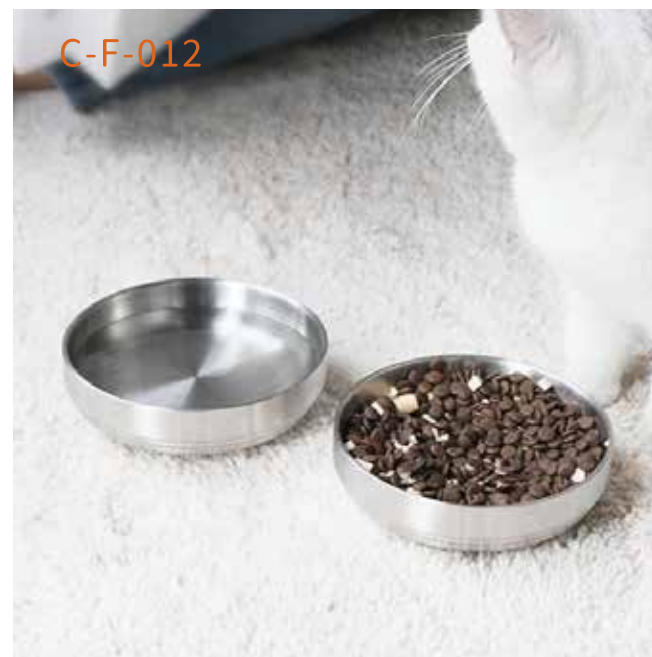

D-F-009-S-GR

C-F-012

傾斜ボウル(金属台付き) Ceramic Dog Bowl with Stand D-F-009-S

材質 : 陶器	Material : Ceramics
本体重量 : 697g (容量 : 600ml)	NetWeight : 697g (Capacity : 20.3oz)
本体サイズ : 163*163*110mm	ProductSize : 6³/₈"*6³/₈"*4³/₈"
内箱サイズ : 190*190*150mm (ダンボール包装)	PackageSize : 7¹/₂"*7¹/₂"*5⁷/₈"
外箱サイズ : 400*400*480mm (12個/箱)	CartonSize : 15³/₄"*15³/₄"*18⁷/₈" (12PCS/CARTON)
対象 : 犬,猫	Suitablefor : Dog, Cat

ステンレスボウル(2P) Stainless Steel Cat Bowl (2PCS) C-F-012

材質 : ステンレス鋼	Material : Stainless steel
本体重量 : 150g*2 (容量 : 325ml*2)	NetWeight : 150g*2 (Capacity : 11oz*2)
本体サイズ : 135*135*40mm(単品)	ProductSize : 5³/₈"*5³/₈"*1⁵/₈"(1PC)
内箱サイズ : 140*140*70mm (ダンボール包装)	PackageSize : 5¹/₂"*5¹/₂"*2³/₄"
外箱サイズ : 435*435*310mm (36個/箱)	CartonSize : 17¹/₈"*17¹/₈"*12¹/₄" (36PCS/CARTON)
対象 : 猫	Suitablefor : Cat

北欧ボウル(2P) Cat Bowls Set with Stand(2PCS)

材質 : 陶器	Material : Ceramics
本体重量 : 350g*2 (容量 : 350ml*2)	NetWeight : 350g*2 (Capacity : 11.8oz*2)
本体サイズ : 130*130*50mm(単品)	ProductSize : 5¹/₈"*5¹/₈"*2"(1PC)
内箱サイズ : 170*170*160mm (ダンボール包装)	PackageSize : 6³/₄"*6³/₄"*6¹/₄"
外箱サイズ : 355*355*510mm (12個/箱)	CartonSize : 14"*14"*20¹/₈" (12PCS/CARTON)
対象 : 猫	Suitablefor : Cat