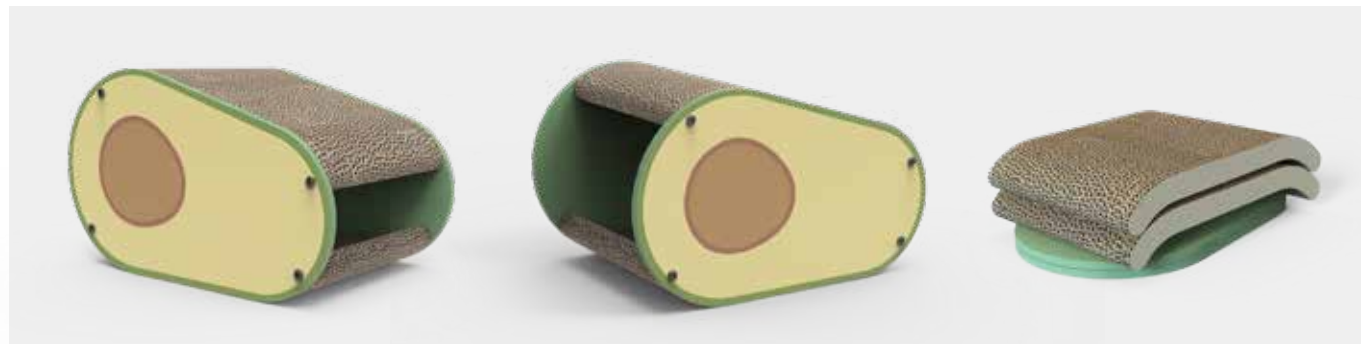

自分が組み立てるDIYの楽しさ無限大
一台多用、爪とぎだけでなく、猫ベッド、ハウス、遊び場としても使用可能

Stitching saves volume, Grinding claws and matching the double function of cat nest.

アボカド爪とぎ (DIY) Avocado cat scratcher CB-041

材質 : ダンボール	Material : Cardboard
本体重量 : 1.3kg	Net Weight : 1.3kg
本体サイズ : 430*270*130 mm	Product Size : 16⁷/₈"*10⁵/₈"*5¹/₈"
内箱サイズ : 430*270*130 mm (シュリンクパック包装)	Package Size : 16⁷/₈"*10⁵/₈"*5¹/₈"
外箱サイズ : 570*450*410mm (6個/箱)	Carton Size : 22¹/₂"*17³/₄"*16¹/₄" (6PCS/CARTON)
対象 : 猫	Suitable for : Cat