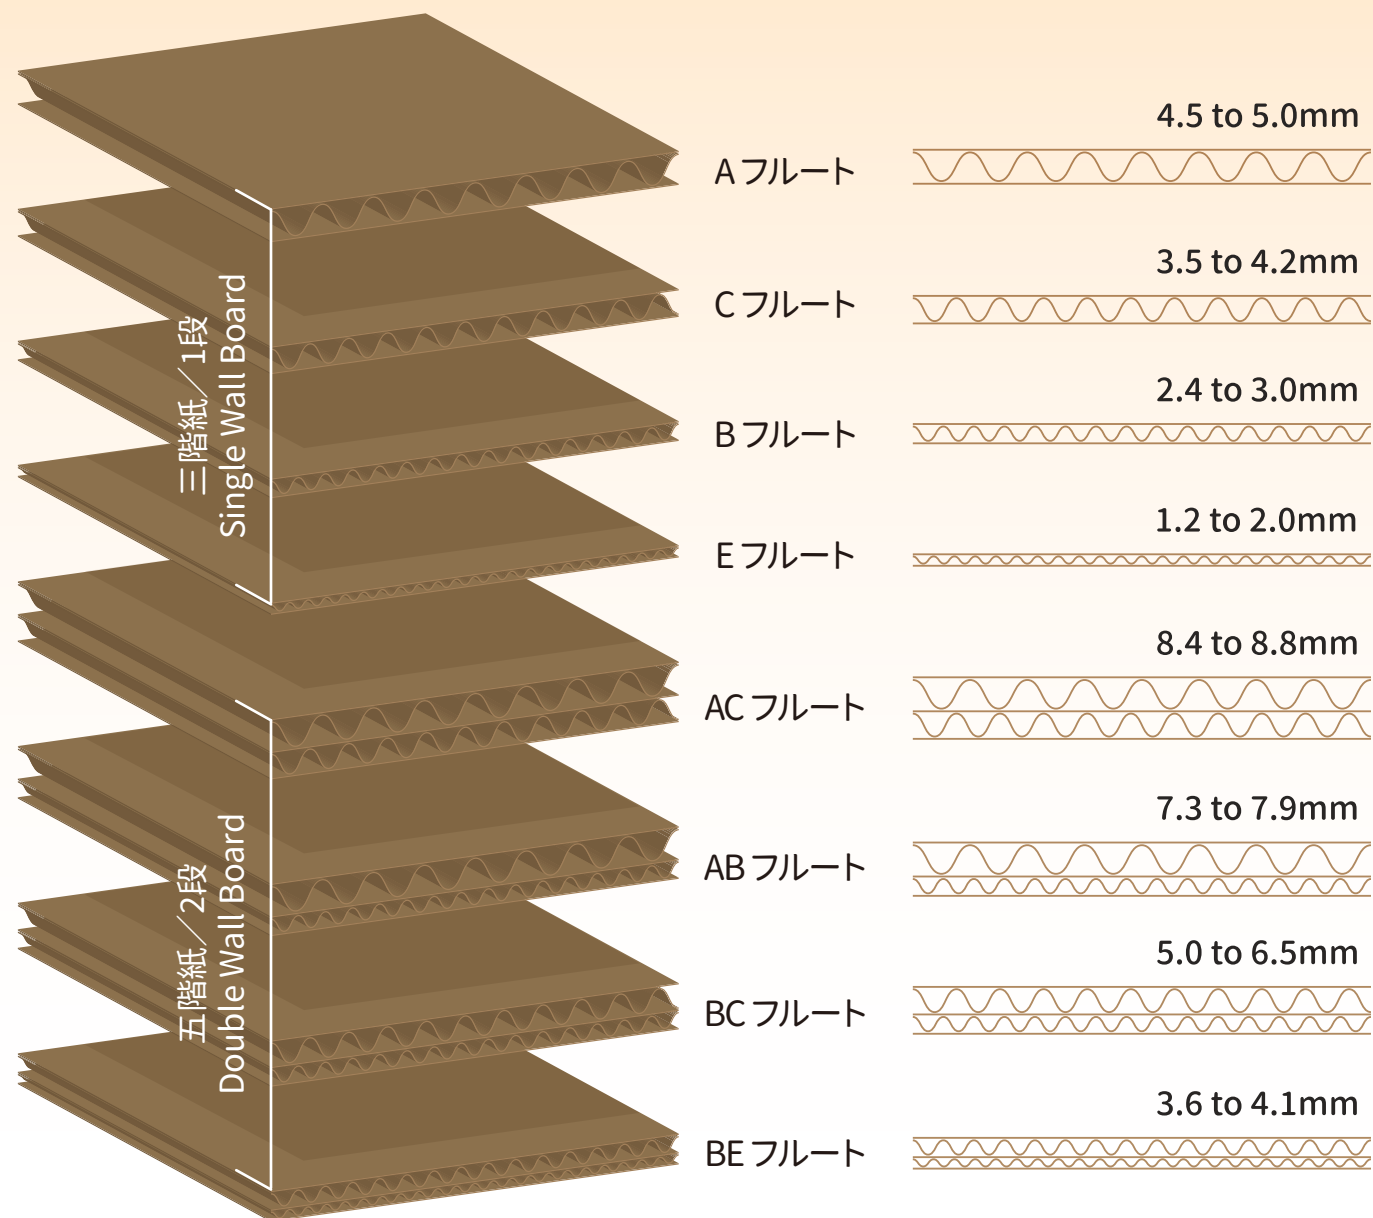

製造現場 Factory Picture

爪とぎ

Cat Scratch Board

P5-P30

研ぎ心地のよい最適な密度と
クズが出にくい耐久性の実現

巣穴として、安心感を与える
二箇所の入り口はトンネル構造で両面自由に入出りが可能
爪とぎだけではなく、キュートなデザインでお部屋にも彩りを与える
高密度な段ボールでクズが飛び散りにくい構造の為、長期間使用可能

Provides a half-closed private space for resting.
Two small holes on the front and back sides as a tunnel for Cat to play.
For Cat grinding claw and resting, play and lie.
High-density corrugated cardboard, stability and solidity.