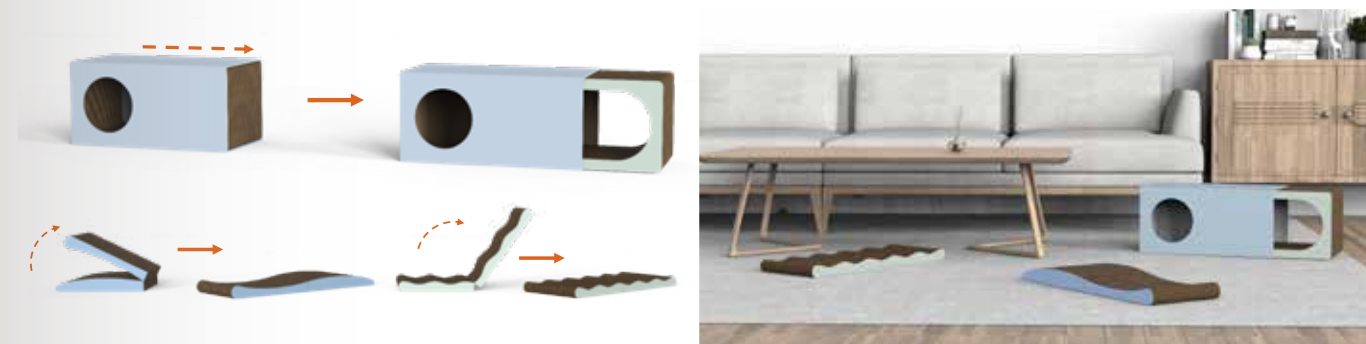

トンネルの長さを自由に調整できるため、猫の遊び心満載
1セット4個入り、長く使用可能で経済性、折畳爪とぎ2枚入りで、様々な角度を組立できる

Arbitrary pull design to adjust the tunnel length, Add fun to cats.
One floor tunnel cat nest, Open platform on the second floor. Give cats more space to play.

トンネル組み合わせ爪とぎ Combination tunnel cat scratcher CB-034

材質：ダンボール	Material：Cardboard
本体重量：2.33kg	Net Weight：2.33kg
本体サイズ：520*254*254mm	Product Size：20¹/₂"*10"*10"
内箱サイズ：520*254*254mm(シュリンクパック包装)	Package Size：20¹/₂"*10"*10"
外箱サイズ：520*269*269mm(1個/箱)	Carton Size：20¹/₂"*10⁵/₈"*10⁵/₈"(1PCS/CARTON)
対象：猫	Suitable for：Cat