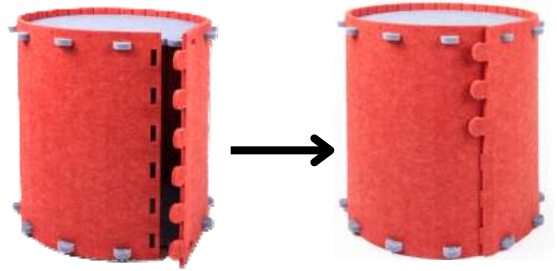

部品内容

① 上用フェルト (天井)

② 下用フェルト (床)

③ 横用フェルト (壁)

④ 缶の蓋 (飾り用)

1.

①と③、②と③を凹凸穴に差し込みます。

2.

写真1のように③の
両側を穴にすべて
差し込みます。

写真1

3.

すべての凹凸穴に差し込みが完了したら
完成になります。

Done!

※缶の蓋は飾りです。おもちゃにしてね。
缶の蓋 (プルタブ) を乗せたら完成!

P.1

P.2