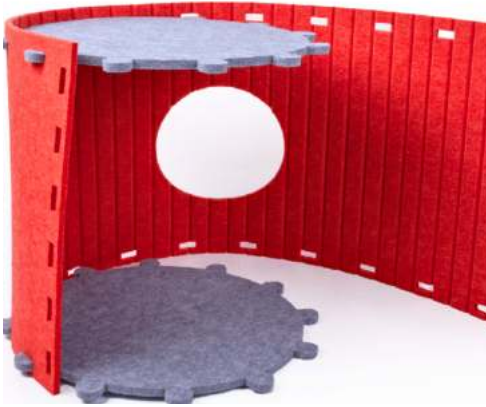

部品内容

① 上用フェルト (天井)

② 下用フェルト (床)

③ 横用フェルト (壁)

④ 缶の蓋 (飾り用)

1.

①と③、②と③を凹凸穴に差し込みます。

2.

写真1のように③の
両側を穴にすべて
差し込みます。

写真1

3.

すべての凹凸穴に差し込みが完了したら
完成になります。

Done!

※缶の蓋は飾りです。おもちゃにしてね。
缶の蓋 (プルタブ) を乗せたら完成!

P.1

P.2