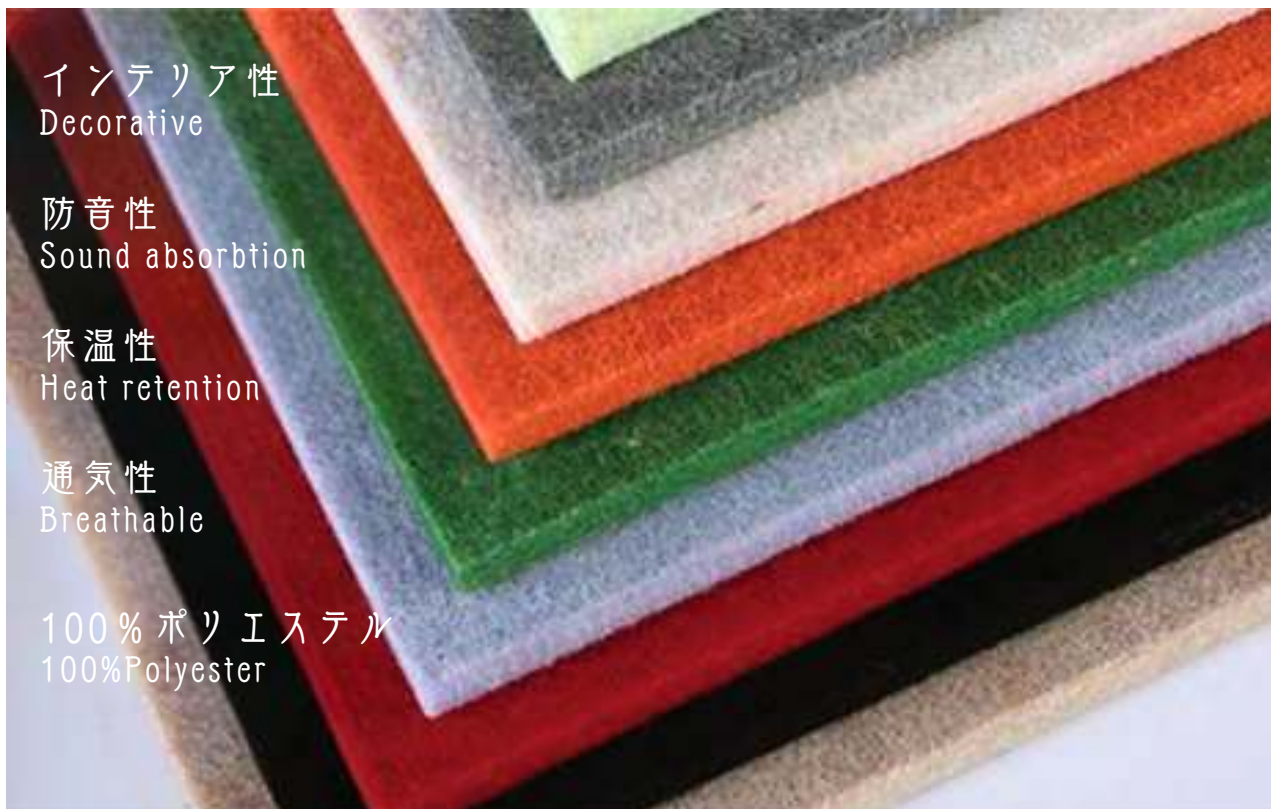

Master S Best Choice

ペット用品全般の設計、製造、卸売、OEM
Generalpet design、Manufacture、Wholesale、OEM

フェルトシリーズ Felt Series

布派のにゃん子ちゃん達に
心あたたかい新しいプレゼントを

新型
爪とぎ

愛猫に
暖かいプレゼント！

フェルト爪とぎシリーズ

- ソファやカーペットで爪とぎしちゃう
ネコちゃんにピッタリ
- 組立式でコンパクト梱包
- 高密度のフェルトボードなので
軽くとても丈夫で耐久性が抜群
- 保温性・通気性にすぐれていて一年中快適に
- インテリアにも彩りを与える
- ペットハウスにも